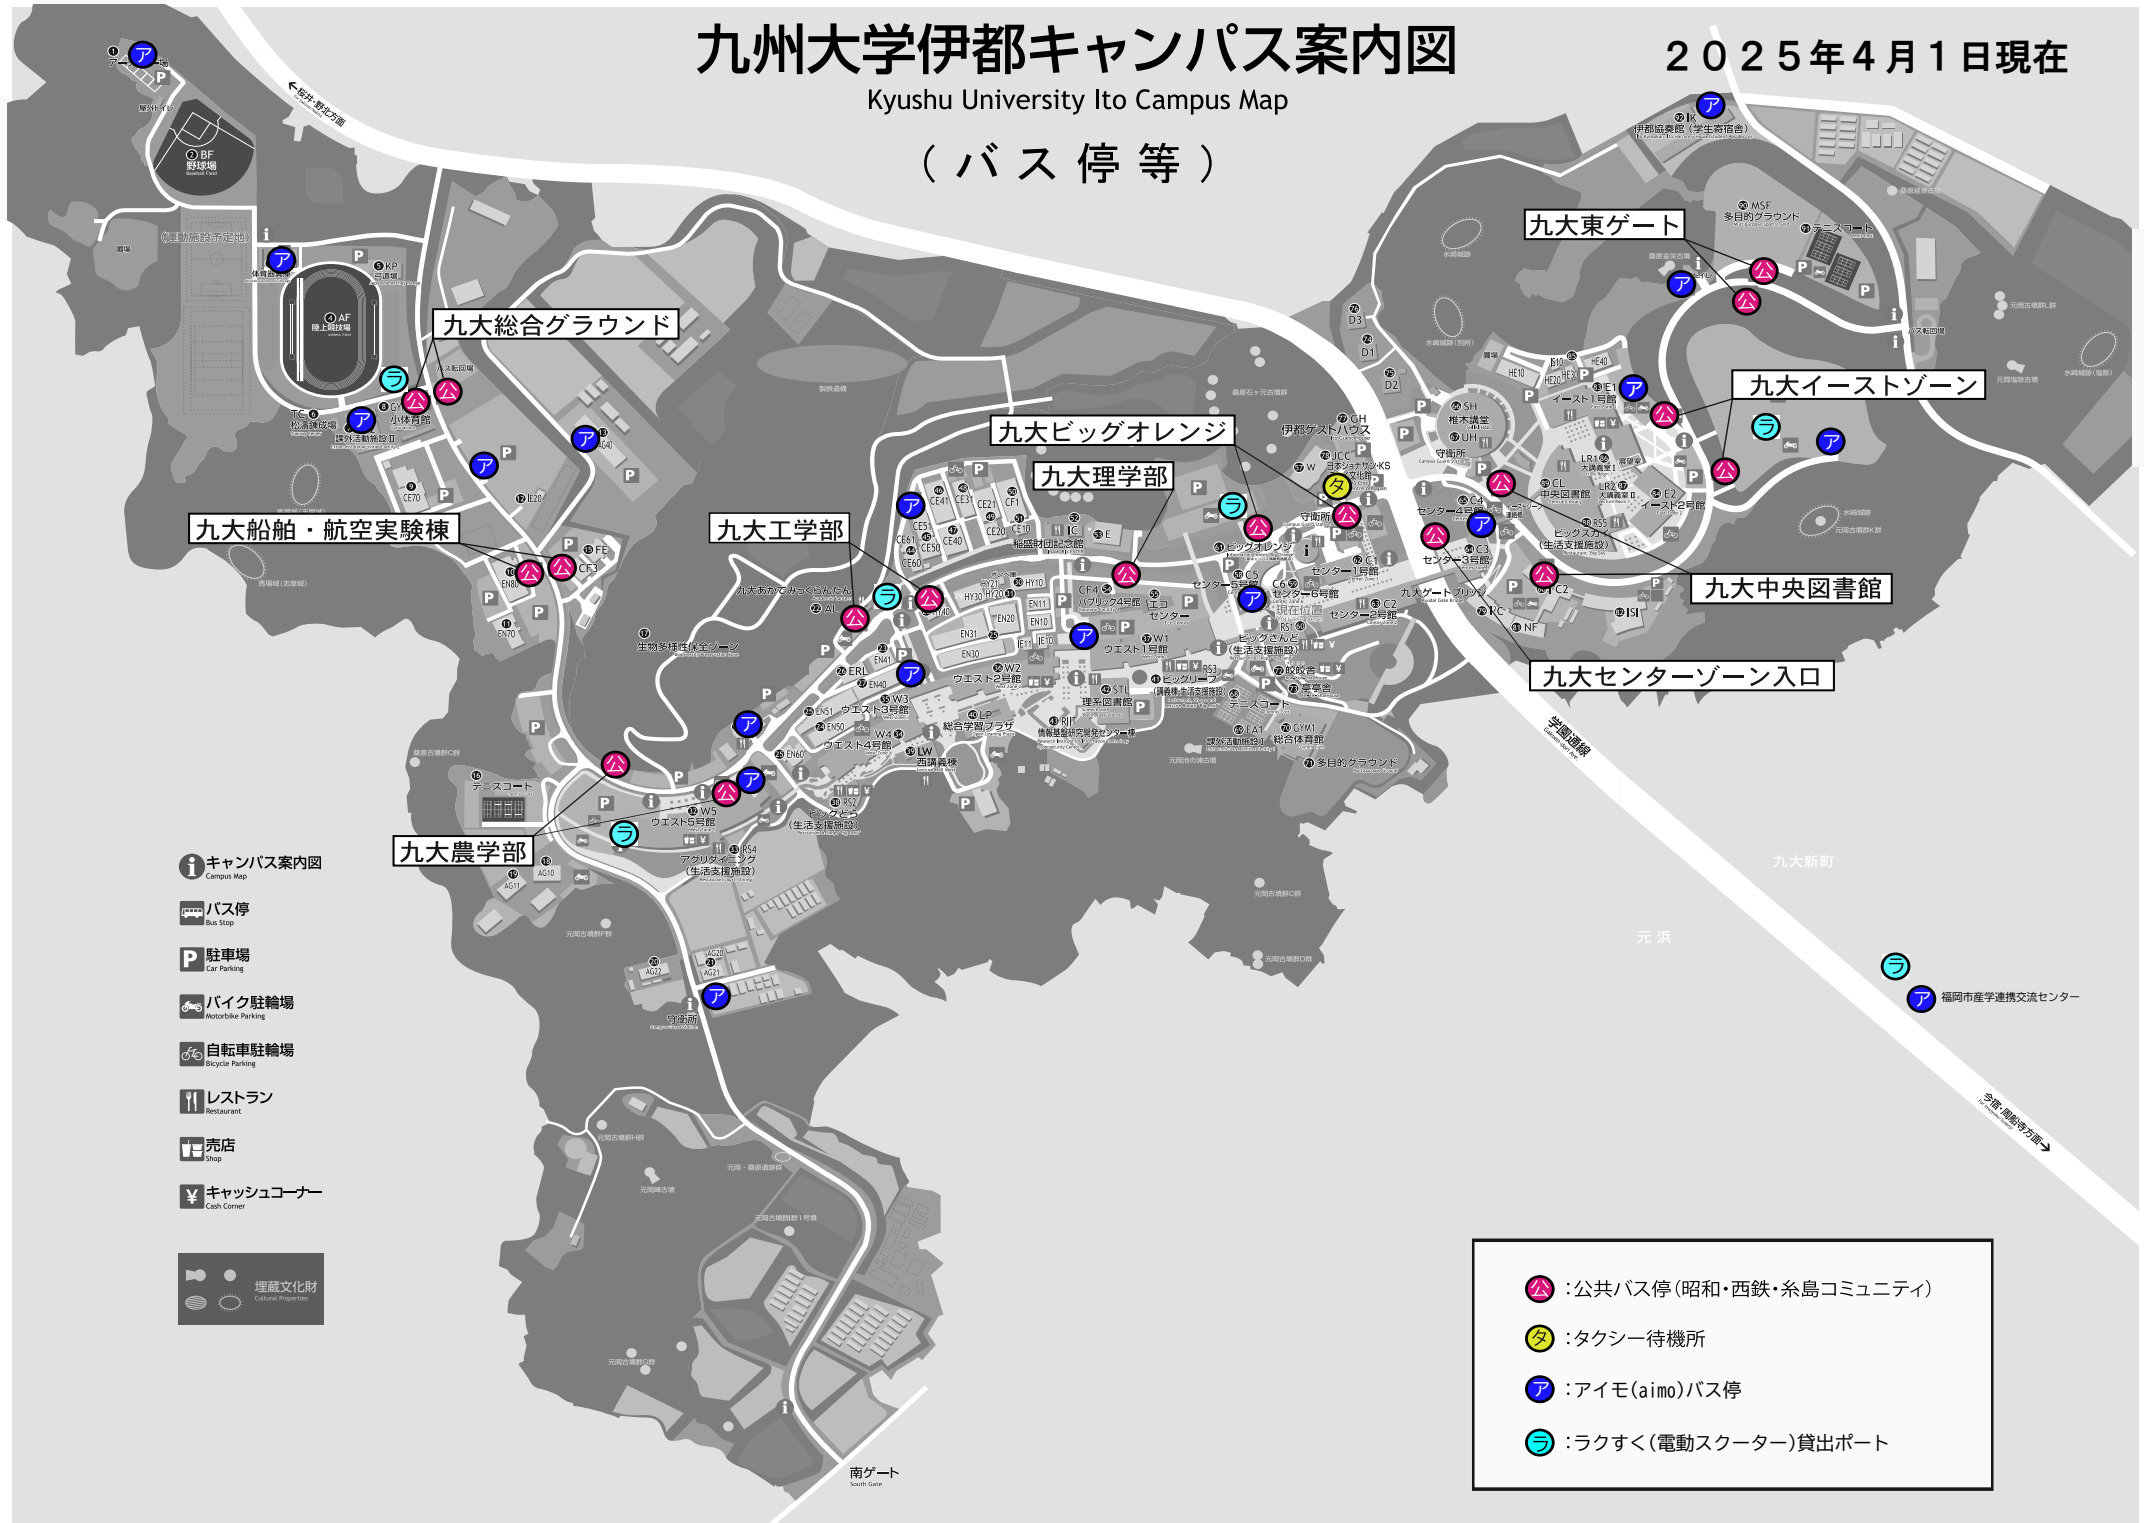

九州大学伊都キャンパス案内図

Kyushu University Ito Campus Map

(バス停等)

2025年4月1日現在

- キャンパス案内図
Campus Map
- バス停
Bus Stop
- 駐車場
Car Parking
- バイク駐輪場
Motorbike Parking
- 自転車駐輪場
Bicycle Parking
- レストラン
Restaurant
- 売店
Shop
- キャッシュコーナー
Cash Center

- 公共バス停 (昭和・西鉄・糸島コミュニティ)
- タクシー待機所
- アイモ(aimo)バス停
- ラクすく (電動スクーター) 貸出ポート