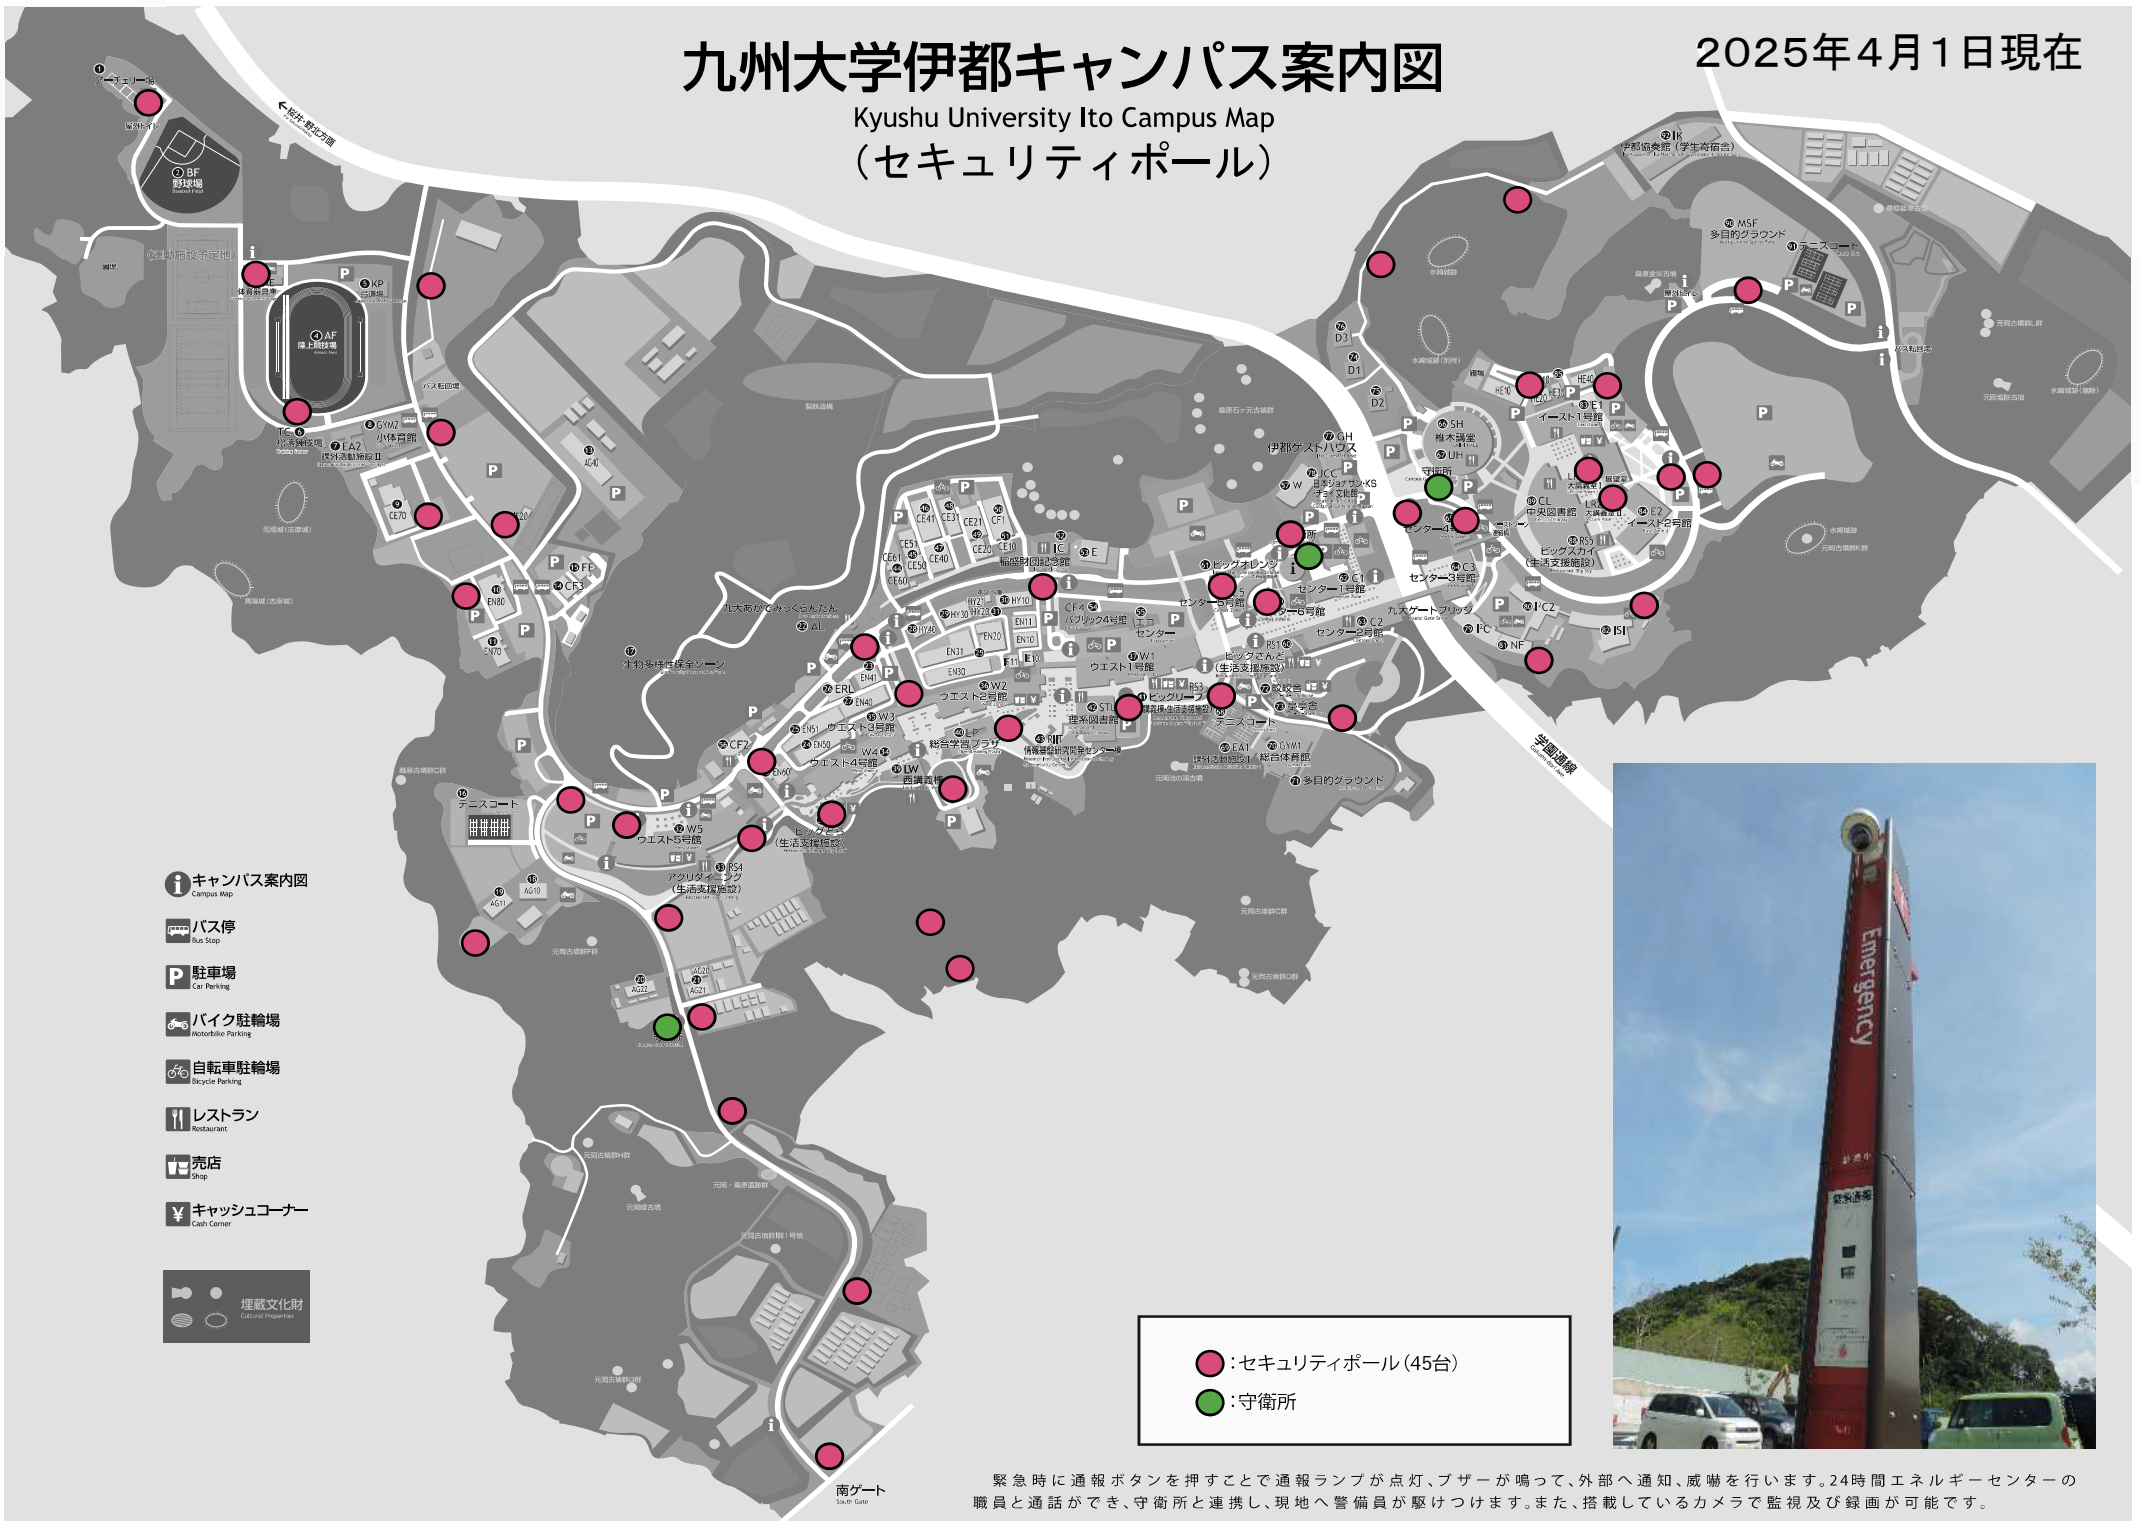

# 九州大学伊都キャンパス案内図

## Kyushu University Ito Campus Map

### (セキュリティポール)

2025年4月1日現在

緊急時に通報ボタンを押すことで通報ランプが点灯、ブザーが鳴って、外部へ通知、威嚇を行います。24時間エネルギーセンターの職員と通話ができ、守衛所と連携し、現地へ警備員が駆けつけます。また、搭載しているカメラで監視及び録画が可能です。